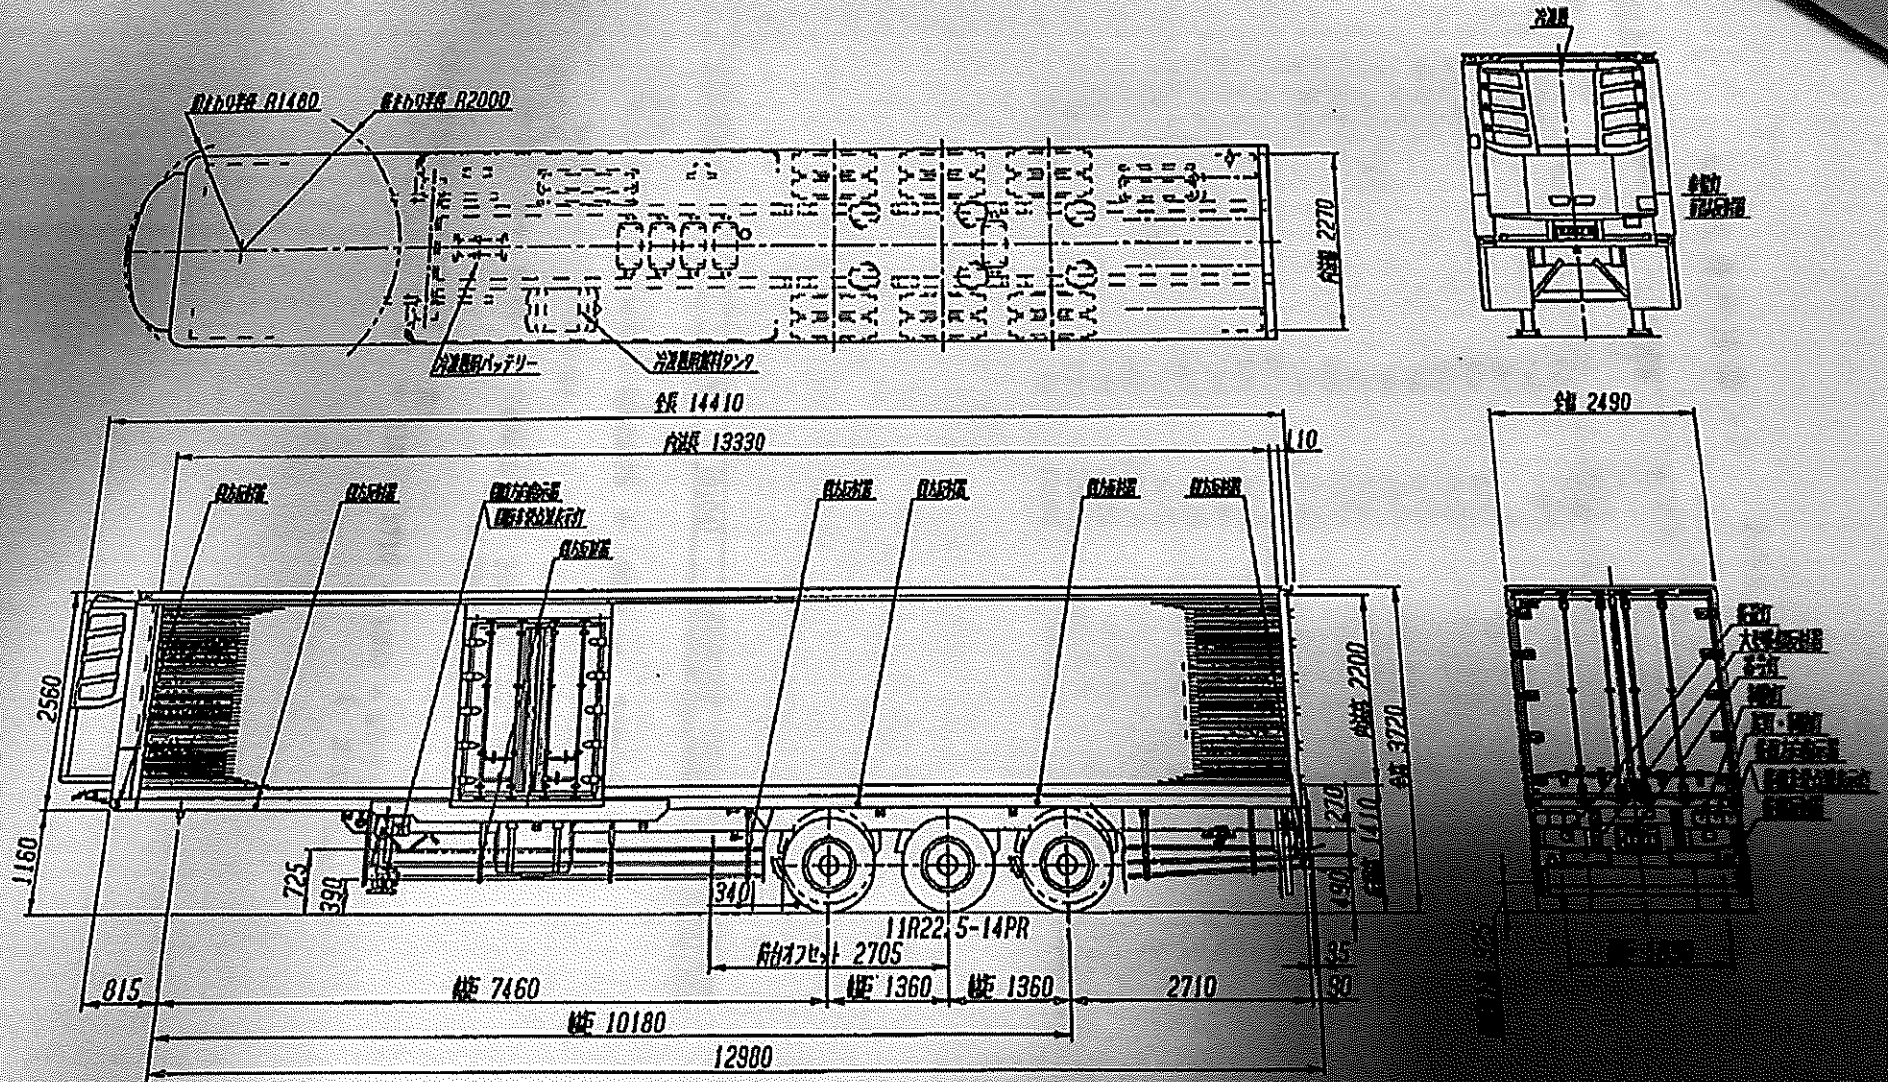

トレス VFR345BH型 冷蔵冷凍セミトレーラ 外観四面図

Y41092